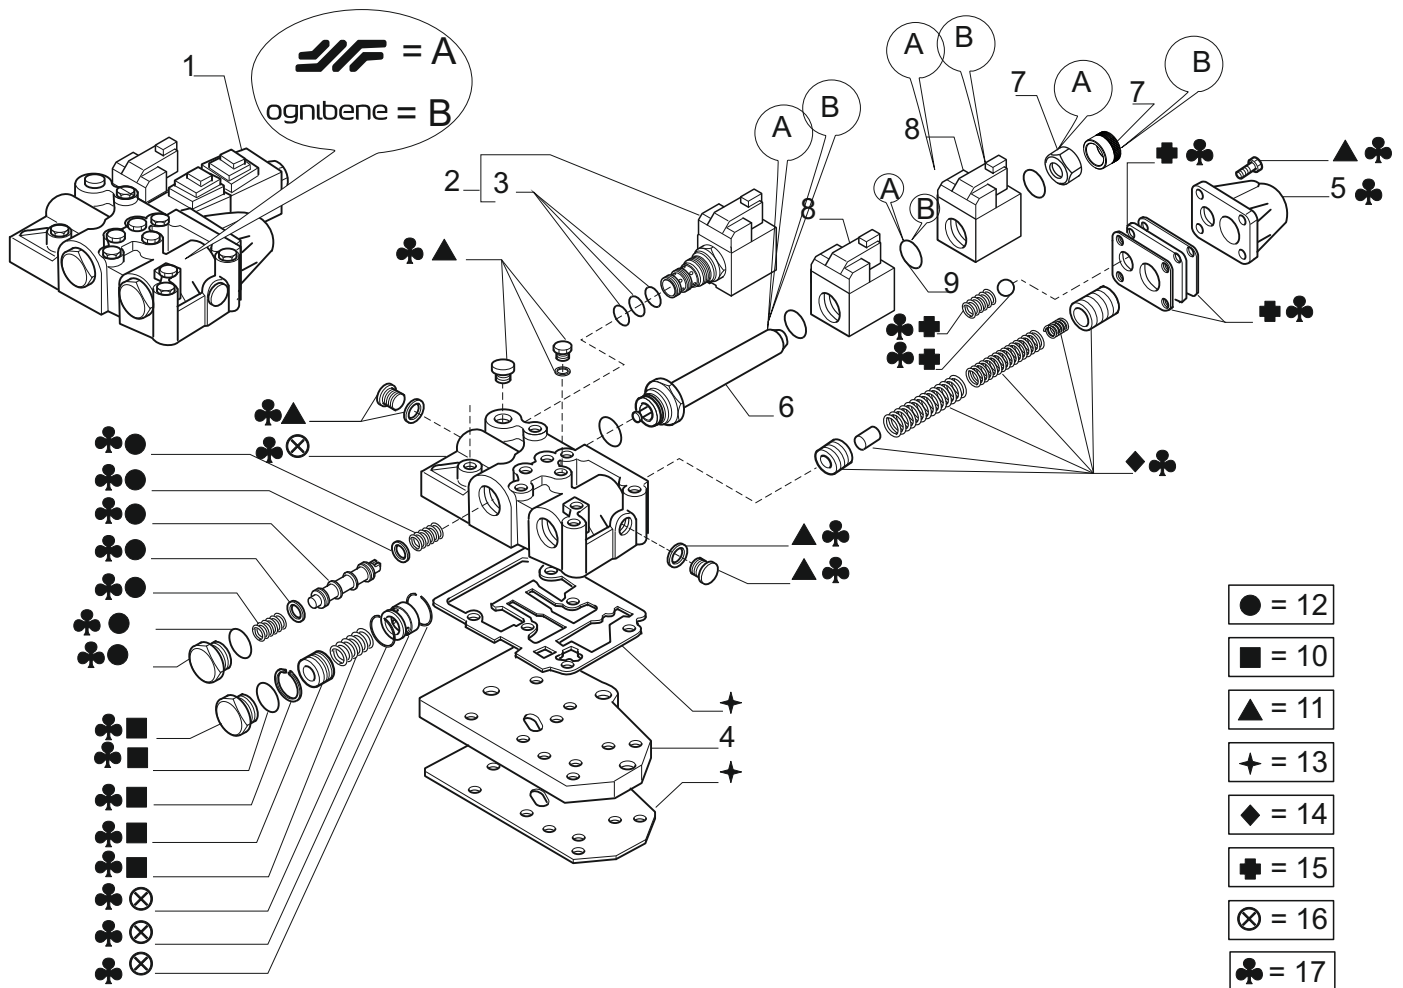

Pos.	Ref.	Q.ty	Descrizione	Description	Kit	Note
1	644561	1	Distributore	Control valve		
2	146640	1	Elettrovalvola	Electro-valve	644561	
3	49677	1	Kit guarnizioni	Seal kit	146640	
4	131328	1	Piastra distribuzione	Feeding plate		
5	132912	1	Coperchio valvola	Valve cover	644561	
6	134125	1	Tubo per solenoide	Solenoid pipe	644561	A
6	420514	1	Tubo per solenoide	Solenoid pipe	644561	B
7	642100	1	Tappo	Plug	644561	A
7	420658	1	Tappo	Plug	644561	B
8	642096	2	Bobina elettrovalvola	Electr-valve coil	644561	A
8	420515	2	Bobina elettrovalvola	Electr-valve coil	644561	B
12	28114	4	O.Ring	O.Ring	644561	A
12	420512	4	O.Ring	O.Ring	644561	B
10	68422	1	Kit pistone divisore di flusso	Flow divider piston Kit	644561	
11	68423	1	Kit viti	Bolts kit	644561	
12	68421	1	Kit FWD/RVS	FWD/RVS spool Kit	644561	
13	68425	1	Kit guarnizioni	Gaskets kit		
14	68426	1	Kit valvola di modulazione	Modulation valve kit	644561	
15	68427	1	Kit piastrina	Plate kit	644561	
16	68428	1	Kit corpo distributore	Control valve body kit	644561	
17	68429	1	Assieme corpo distributore	Body valve assy		
18	28129	2	O.Ring	O.Ring	644561