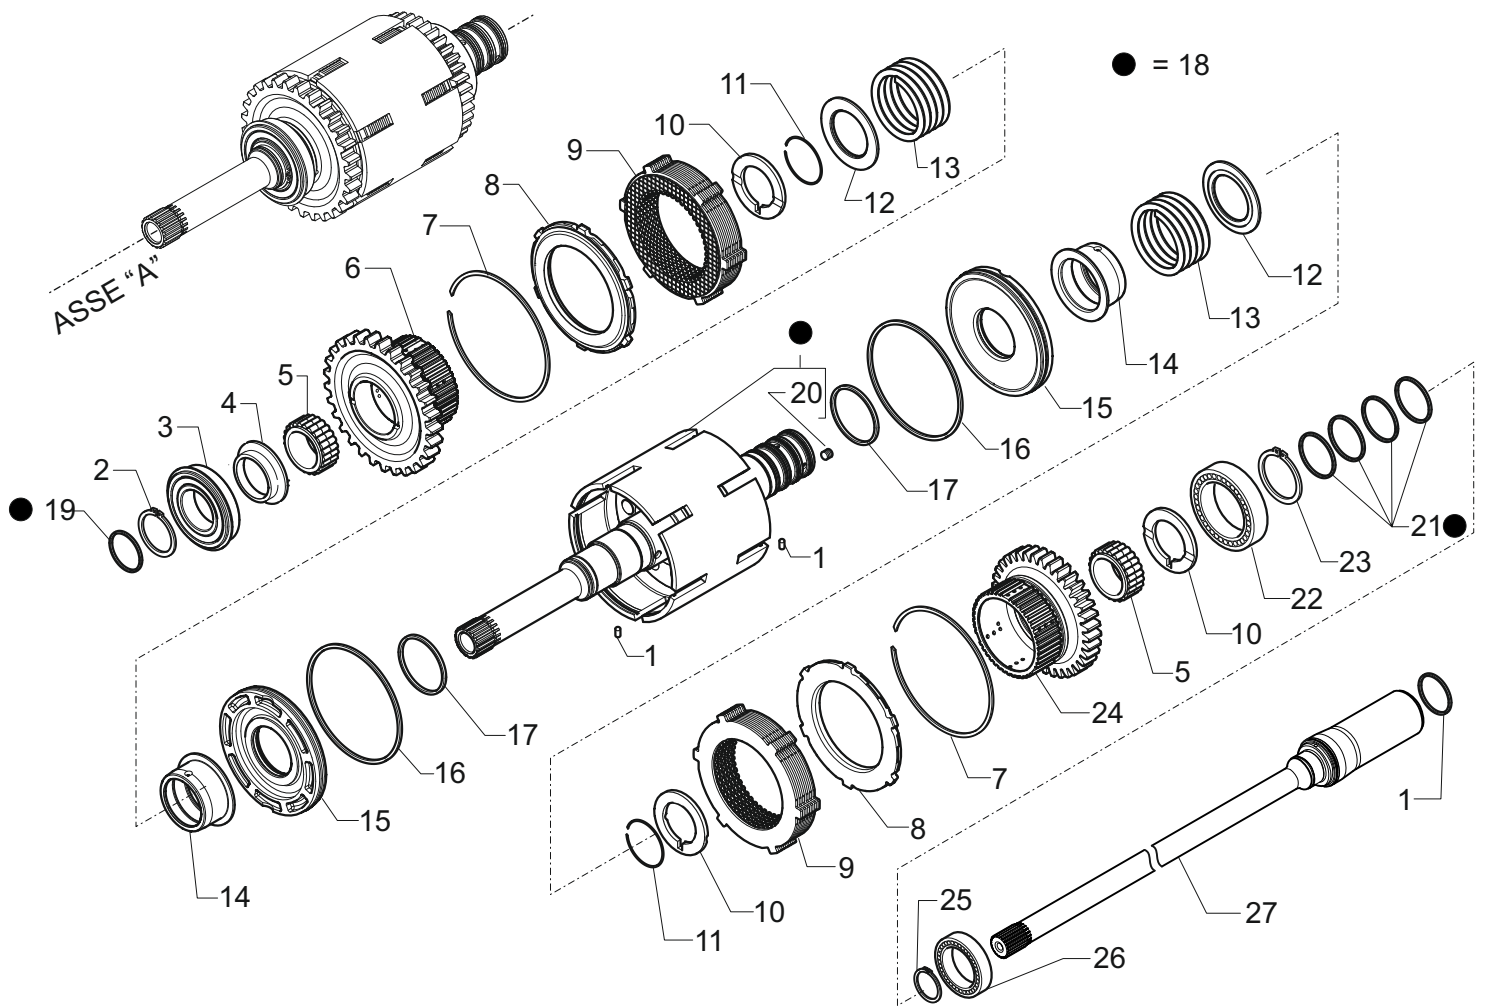

*Spare Parts List*

*TLB1 4WD ref 370277*

Pos.	Ref.	Q.ty	Descrizione	Description	Kit	Note
1	24321	2	Spina elast.D3x8	Split pin D3x8		
2	24800	1	Anello seeger D45	Snap ring D45		
3	26160	1	Cuscinetto	Bearing		
4	139011	1	Ralla 68x45x105	Spacer 68x45x105		
5	27956	2	Gabbia rulli	Needle bearing bush		
6	138975	1	Ingranaggio Z29	Gear Z29		
7	25067	2	Anello arresto	Lockring		
8	135020	2	Anello arresto disco friz.	Clutch plate lockring		
9	149306	2	Pacco frizione (fwd/rvs)	Clutch kit (fwd/rvs)		
10	138986	3	Ralla 68x50x4	Washer 68x50x4		
11	25031	2	Anello arresto	Lockring		
12	133912	2	Coperchio fermo molla	Lock-spring cover		
13	139351	2	Molla	Spring		
14	138984	2	Manicotto frizione	Clutch sleeve		
15	138983	2	Pistone com. frizione	Clutch piston		
16	139199	2	Anello tenuta	Seal ring		
17	139198	2	Anello tenuta D55	Seal ring D55		
18	68354	1	Albero entrata (assieme)	Inner shaft (assy)		
19	139197	2	Anello Ten.Rotante D45	Seal ring D45	68354	
20	23835	4	Rivetto D6x5,84	Rivet D6x5,84	68354	
21	142858	4	Anello Ten.Rotante D50	Seal ring D50	68354	
22	25811	1	Cuscinetto	Bearing		
23	24805	1	Anello seeger D50	Snap ring D50		
24	138974	1	Ingranaggio Z29	Gear Z29		
25	24785	1	Anello seeger D30	Snap ring D30		
26	25735	1	Cuscinetto	Bearing		
27	147389	1	Albero trasmissione PTO	PTO transmission shaft		