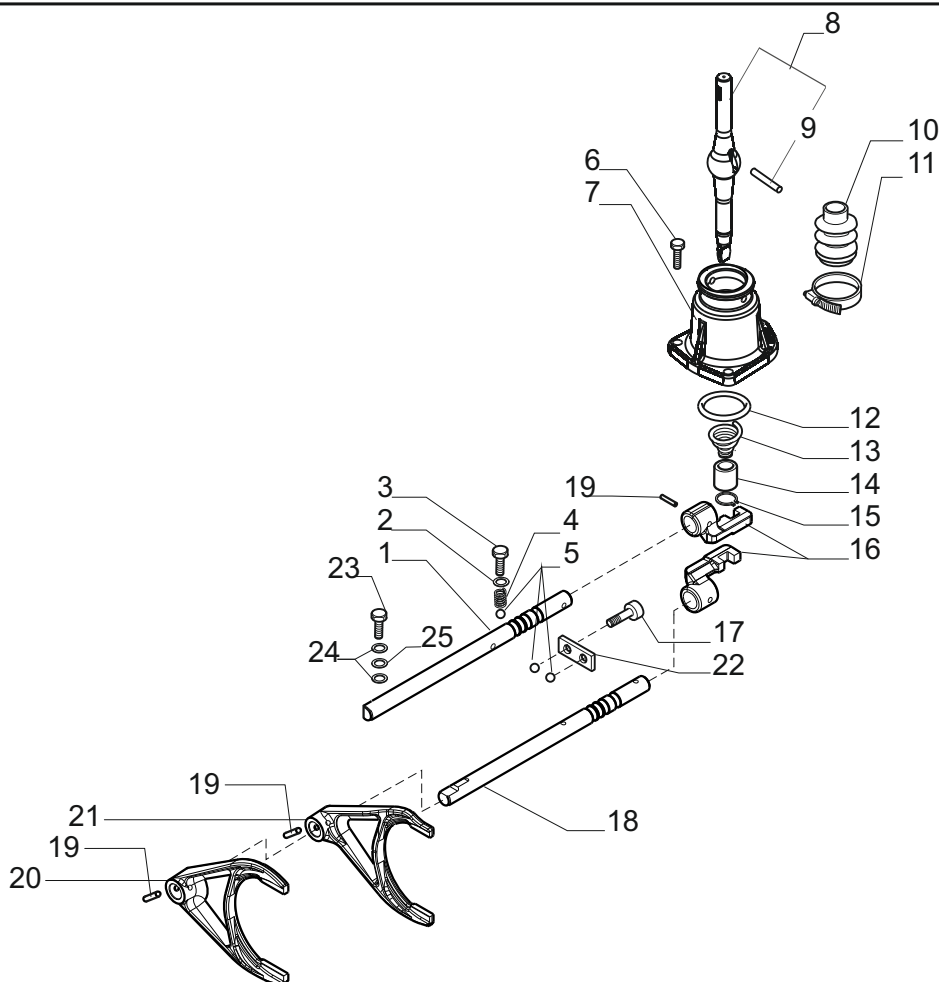

*Spare Parts List*

*TLB1 4WD ref 370277*

Pos.	Ref.	Q.ty	Descrizione	Description	Kit	Note
1	24321	2	Spina elast.D3x8	Split pin D3x8		
2	24800	1	Anello seeger D45	Snap ring D45		
3	26160	1	Cuscinetto	Bearing		
4	139011	1	Ralla 68x45x105	Spacer 68x45x105		
5	27956	2	Gabbia rulli	Needle bearing bush		
6	138975	1	Ingranaggio Z29	Gear Z29		
7	25067	2	Anello arresto	Lockring		
8	135020	2	Anello arresto disco friz.	Clutch plate lockring		
9	149306	2	Pacco frizione (fwd/rvs)	Clutch kit (fwd/rvs)		
10	138986	3	Ralla 68x50x4	Washer 68x50x4		
11	25031	2	Anello arresto	Lockring		
12	133912	2	Coperchio fermo molla	Lock-spring cover		
13	139351	2	Molla	Spring		
14	138984	2	Manicotto frizione	Clutch sleeve		
15	138983	2	Pistone com. frizione	Clutch piston		
16	139199	2	Anello tenuta	Seal ring		
17	139198	2	Anello tenuta D55	Seal ring D55		
18	68354	1	Albero entrata (assieme)	Inner shaft (assy)		
19	139197	2	Anello Ten.Rotante D45	Seal ring D45	68354	
20	23835	4	Rivetto D6x5,84	Rivet D6x5,84	68354	
21	142858	4	Anello Ten.Rotante D50	Seal ring D50	68354	
22	25811	1	Cuscinetto	Bearing		
23	24805	1	Anello seeger D50	Snap ring D50		
24	138974	1	Ingranaggio Z29	Gear Z29		
25	24785	1	Anello seeger D30	Snap ring D30		
26	25735	1	Cuscinetto	Bearing		
27	147389	1	Albero trasmissione PTO	PTO transmission shaft		