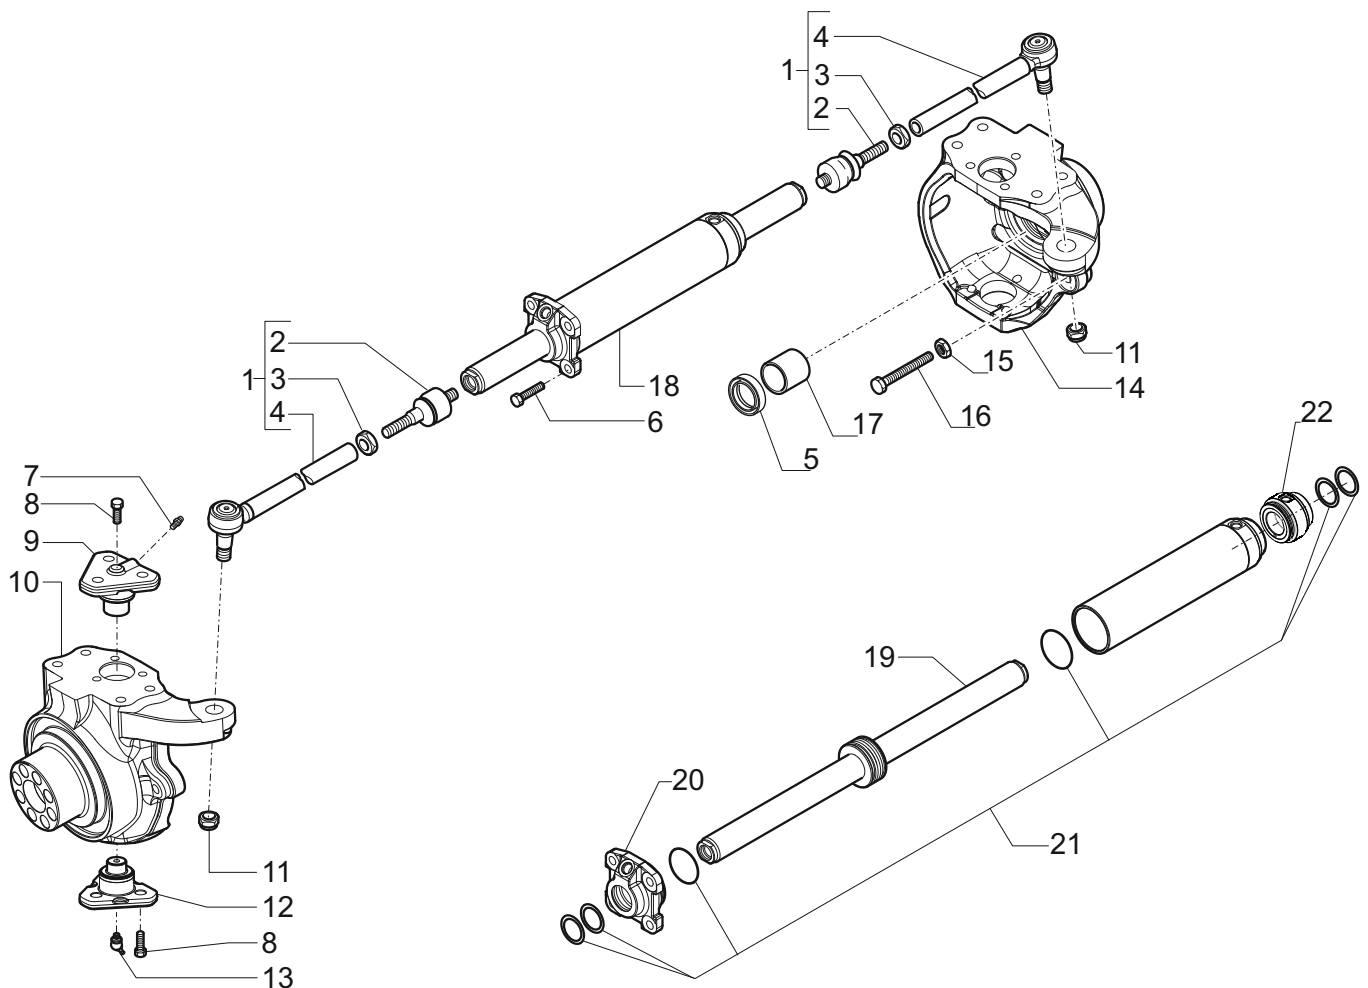

CARRARO DRIVETECH

Spare Parts List

26.22 ref 421591

Pos.	Ref.	Q.ty	Descrizione	Description	Kit	Note
1	132751	2	Asta guida	Steering arm assy		
2	350440	2	Snodo sferico	Spherical joint	132751	
3	70787	2	Dado M24x1.58	Nut M24x1.58	132751	
4	351144	2	Tirante	Steering arm	132751	
5	641735	2	Anello di tenuta 45x60x17	Seal ring 45x60x17		
6	128534	4	Vite M12x45	Bolt M12x45		
7	24210	2	Ingrassatore M6x1	Greaser nipple M6x1		
8	126922	12	Vite M14x35	Bolt M14x35		
9	128880	2	Perno snodo	King pin		
10	145265	1	Calotta SX	Swivel housing LH		
11	22431	2	Dado M20	Nut M20		
12	128881	2	Perno snodo	King pin		
13	24211	2	Ingrassatore M6x1	Greaser nipple M6x1		
14	145264	1	Calotta DX	Swivel housing RH		
15	22129	2	Dado M16	Nut M16		
16	127223	2	Vite M16x75	Bolt M16x75		
17	125390	2	Bronzina	Bush		
18	642026	1	Martinetto	Steering cylinder		
19	48768	1	Stelo	Rod	642026	
20	48766	1	Testa martinetto	Cylinder head	642026	
21	48765	1	Kit guarnizioni	Gaskets kit	642026	
22	48767	1	Testa martinetto	Cylinder head	642026	